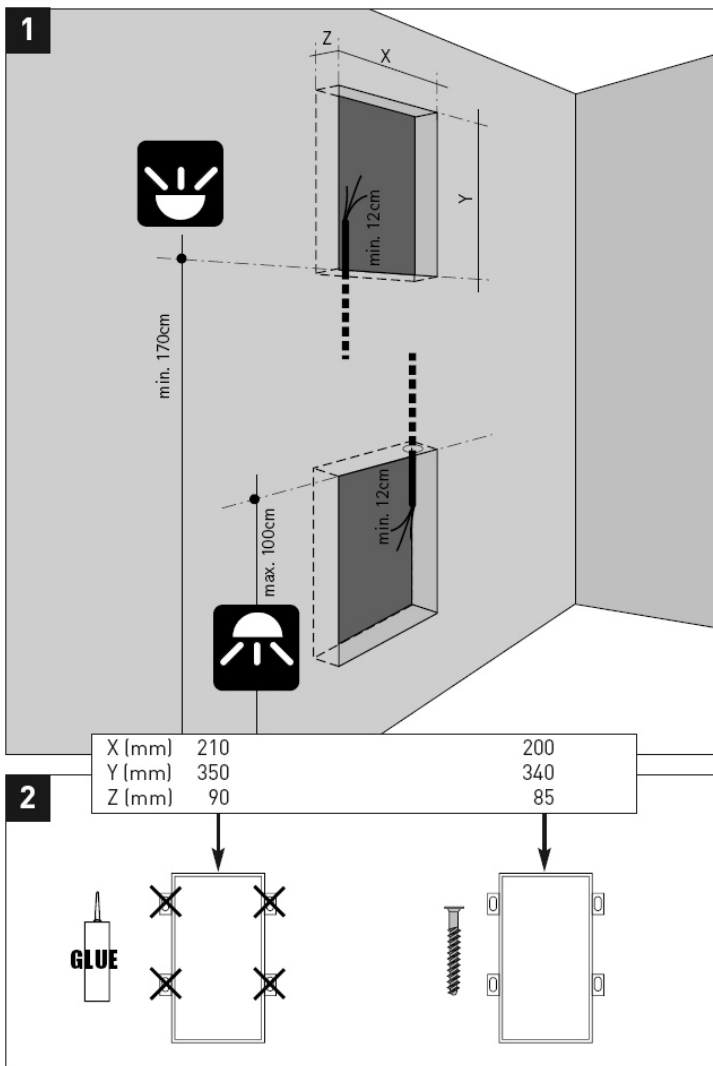

L600-001  
19,5 x 34 x 8,5cm

lampa (18W - G24 - q2)

## Instrukcja montażu