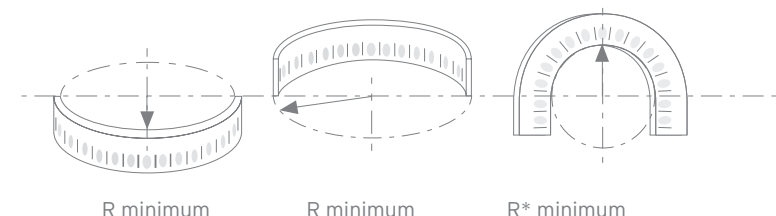

Orac Flex

Gzymsy / Карнизы / كرائيش
Corniches / Cornice Mouldings

	Rmin	R*min
C200F	1,2 m	
C201F	1,6 m	/
C211F	2,5 m	/
C212F	1,4 m	/
C213F	1,8 m	/
C214F	1,0 m	/
C215F	1,6 m	/
C216F	3,4 m	/
C217F	3,4 m	/
C218F	3,5 m	/
C220F	2,0 m	/
C230F	1,0 m	/
C240F	2,0 m	/
C250F	0,8 m	/
C260F	1,3 m	/
C301F	3,0 m	/
C302F	2,6 m	/
C303F	1,8 m	/
C304F	1,8 m	/
C305F	3,4 m	/
C308F	1,4 m	/
C321F	1,4 m	/
C322F	1,2 m	/
C331F	4,2 m	/
C333F	3,3 m	/
C334F	3,8 m	/
C339F	2,4 m	/
C402F	1,5 m	/
C602F	1,3 m	/
C901F	3,8 m	/
C902F	3,8 m	/

Profile dekoracyjne / Молдинги
قوالب للجدران / Cimaises / Panel Mouldings

	Rmin	R*min
P1020F	0,4 m	1,2 m
P2020F	0,4 m	1,2 m
P3020F	0,8 m	1,8 m
P4020F	0,4 m	1,4 m
P5020F	0,4 m	/
P5021F	0,3 m	0,8 m
P6020F	0,4 m	2,0 m
P7010F	0,3 m	/
P7020F	0,3 m	/
P7030F	0,3 m	/
P7040F	0,5 m	/
P7050F	0,5 m	/
P7060F	0,4 m	/
P7070F	0,4 m	/
P8020F	0,5 m	2,0 m
P8030F	0,3 m	1,0 m
P8040F	0,3 m	/
P8050F	0,8 m	1,8 m
P8060F	0,8 m	2,0 m
P9010F	0,4 m	/
P9020F	0,4 m	/
P9040F	0,4 m	0,9 m
P9050F	0,3 m	1,0 m
P9900F	0,4 m	1,8 m
P9901F	0,4 m	1,8 m

Listwy przypodłogowe / Плинтус /
نعالات / Plinthes / Skirting

	Rmin	R*min
SX105F	0,4 m	/
SX118F	0,4 m	/
SX155F	0,4 m	/

PO

ORAC FLEX, ELEGANCKIE ROZWIĄZANIE DLA WYGIĘTYCH LUB ZAOKRĄGLONYCH ŚCIAN.

Orac luxxus zapewnia szeroki zakres gzymsów, profili dekoracyjnych i listew przypodłogowych, które mogą być również wykonane z elastycznego poliuretanu. Dzięki elastyczności tego materiału możliwe jest teraz eleganckie dekorowanie zaokrąglonych ścian i sufitów. Te gzymsy i profile dekoracyjne mogą być instalowane i wykańczane przy użyciu tych samych metod, jak przy normalnych poliuretanowych profilach. Instrukcje montażu są dostępne.